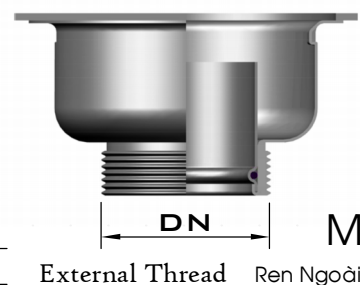

Kiểu E5 Model

Options: Pipe Connection
Tùy chọn: Cách Nối Ống

External Thread Ren Ngoài

Specification	Đặc tính
Material: SUS304	Vật liệu: Inox 304
Prevent foul smell	Ngăn mùi hôi

Options: Slot Styles Tùy chọn: Hoa văn

Options: Filter
Tùy chọn: Lược rác

Pipe Size	A	ØD	F	ØW	Free Area	Code	Connecting Method
Kích thước Ống	(mm)	(mm)	(mm)	(mm)	Diện tích Rãnh thoát (mm ²)	Mã số	Cách Lắp vào Ống
(in) (OD)	(mm)	(mm)	(mm)	(mm)	(mm ²)	Mã số	Cách Lắp vào Ống
DN40 1 1/2 49	120	42	24	90	3,800	E5049 ? 120 S1 B 33	O/M
DN50 2 60	120	52	28	102	3,800	E5060 O 120 S1 B 33	
DN65 2 1/2 75	120	67	30	102	3,800	E5075 O 120 S1 B 33	Slot Styles
DN80 3 90	150	81	32	125	5,400	E5090 O 150 S1 B 33	Hoa văn
	110	99	40	152	7,200	E5110 O 180 S1 ? 33	B/D/5/C
DN100 4 114	150	102	40	152	7,200	E5114 O 180 S1 B 33	
DN125 5 140	200	125	45	180	9,300	E5140 O 200 S1 B 33	
	160	149	50	200	12,500	E5160 O 240 S1 B 33	Replace I with A in case of the filter added
DN150 6 168	240	152	50	200	12,500	E5168 O 240 S1 B 33	Thay I bằng A nếu thêm Lược rác
	200	180	60	228	14,400	E5200 O 250 S1 B 33	
DN200 8 220	280	200	60	250	18,500	E5220 O 280 S1 B 33	