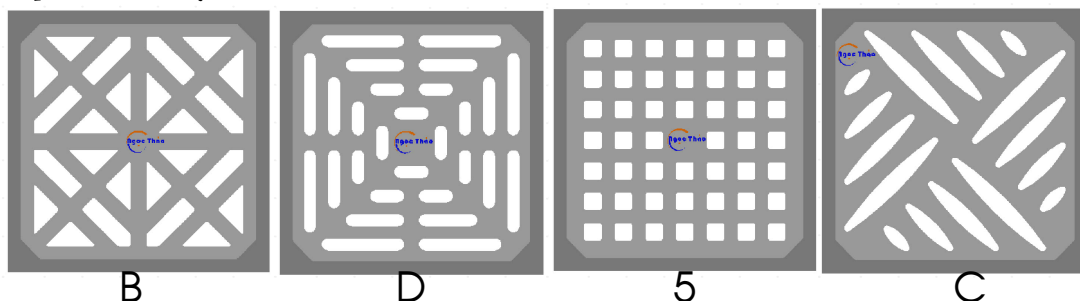

Kiểu E5 Model

Options: Pipe Connection
Tùy chọn: Cách Nối Ống

External Thread Ren Ngoài

Specification	Đặc tính
Material: SUS304	Vật liệu: Inox 304
Prevent foul smell	Ngăn mùi hôi

Options: Slot Styles Tùy chọn: Hoa văn

Options: Filter
Tùy chọn: Lược rác

Pipe Size	A	ØD	F	ØW	Free Area	Code	Connecting Method
Kích thước Ống	(mm)	(mm)	(mm)	(mm)	Diện tích Rãnh thoát (mm ²)	Mã số	Cách Lắp vào Ống
(in) (OD)	(mm)	(mm)	(mm)	(mm)	(mm ²)	Mã số	Cách Lắp vào Ống
DN40 1 1/2 49	120	42	24	90	3,800	E5049 ? 120 S1 B 33	O/M
DN50 2 60	120	52	28	102	3,800	E5060 O 120 S1 B 33	
DN65 2 1/2 75	120	67	30	102	3,800	E5075 O 120 S1 B 33	Slot Styles
DN80 3 90	150	81	32	125	5,400	E5090 O 150 S1 B 33	Hoa văn
	110	99	40	152	7,200	E5110 O 180 S1 ? 33	B/D/5/C
DN100 4 114	150	102	40	152	7,200	E5114 O 180 S1 B 33	
DN125 5 140	200	125	45	180	9,300	E5140 O 200 S1 B 33	
	160	149	50	200	12,500	E5160 O 240 S1 B 33	Replace I with A in case of the filter added
DN150 6 168	240	152	50	200	12,500	E5168 O 240 S1 B 33	Thay I bằng A nếu thêm Lược rác
	200	180	60	228	14,400	E5200 O 250 S1 B 33	
DN200 8 220	280	200	60	250	18,500	E5220 O 280 S1 B 33	