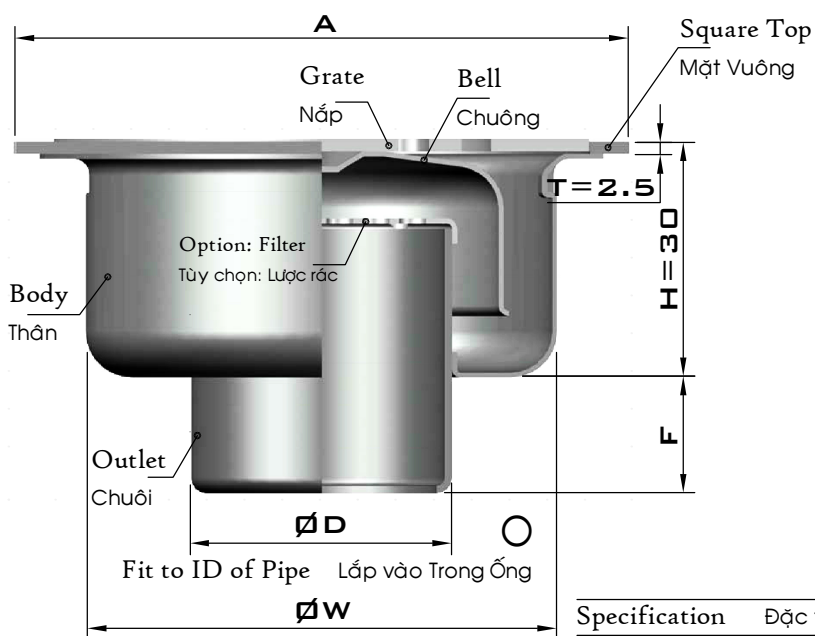

Kiểu E5 Model

Options: Pipe Connection
Tùy chọn: Cách Nối Ống

External Thread Ren Ngoài

Specification	Đặc tính
Material: SUS304	Vật liệu: Inox 304
Prevent foul smell	Ngăn mùi hôi

Options: Slot Styles Tùy chọn: Hoa văn

Options: Filter
Tùy chọn: Lược rác

Pipe Size	A	ØD	F	ØW	Free Area	Code	Connecting Method
Kích thước Ống	(mm)	(mm)	(mm)	(mm)	Diện tích Rãnh thoát (mm ²)	Mã số	Cách Lắp vào Ống
(in) (OD)	(mm)	(mm)	(mm)	(mm)	(mm ²)	Mã số	Cách Lắp vào Ống
DN40 1 1/2 49	120	42	24	90	3,800	E5049 ? 120 S1 B 33	O/M
DN50 2 60	120	52	28	102	3,800	E5060 O 120 S1 B 33	
DN65 2 1/2 75	120	67	30	102	3,800	E5075 O 120 S1 B 33	Slot Styles
DN80 3 90	150	81	32	125	5,400	E5090 O 150 S1 B 33	Hoa văn
	110	99	40	152	7,200	E5110 O 180 S1 ? 33	B/D/5/C
DN100 4 114	150	102	40	152	7,200	E5114 O 180 S1 B 33	
DN125 5 140	200	125	45	180	9,300	E5140 O 200 S1 B 33	
	160	149	50	200	12,500	E5160 O 240 S1 B 33	Replace I with A in case of the filter added
DN150 6 168	240	152	50	200	12,500	E5168 O 240 S1 B 33	Thay I bằng A nếu thêm Lược rác
	200	180	60	228	14,400	E5200 O 250 S1 B 33	
DN200 8 220	280	200	60	250	18,500	E5220 O 280 S1 B 33	